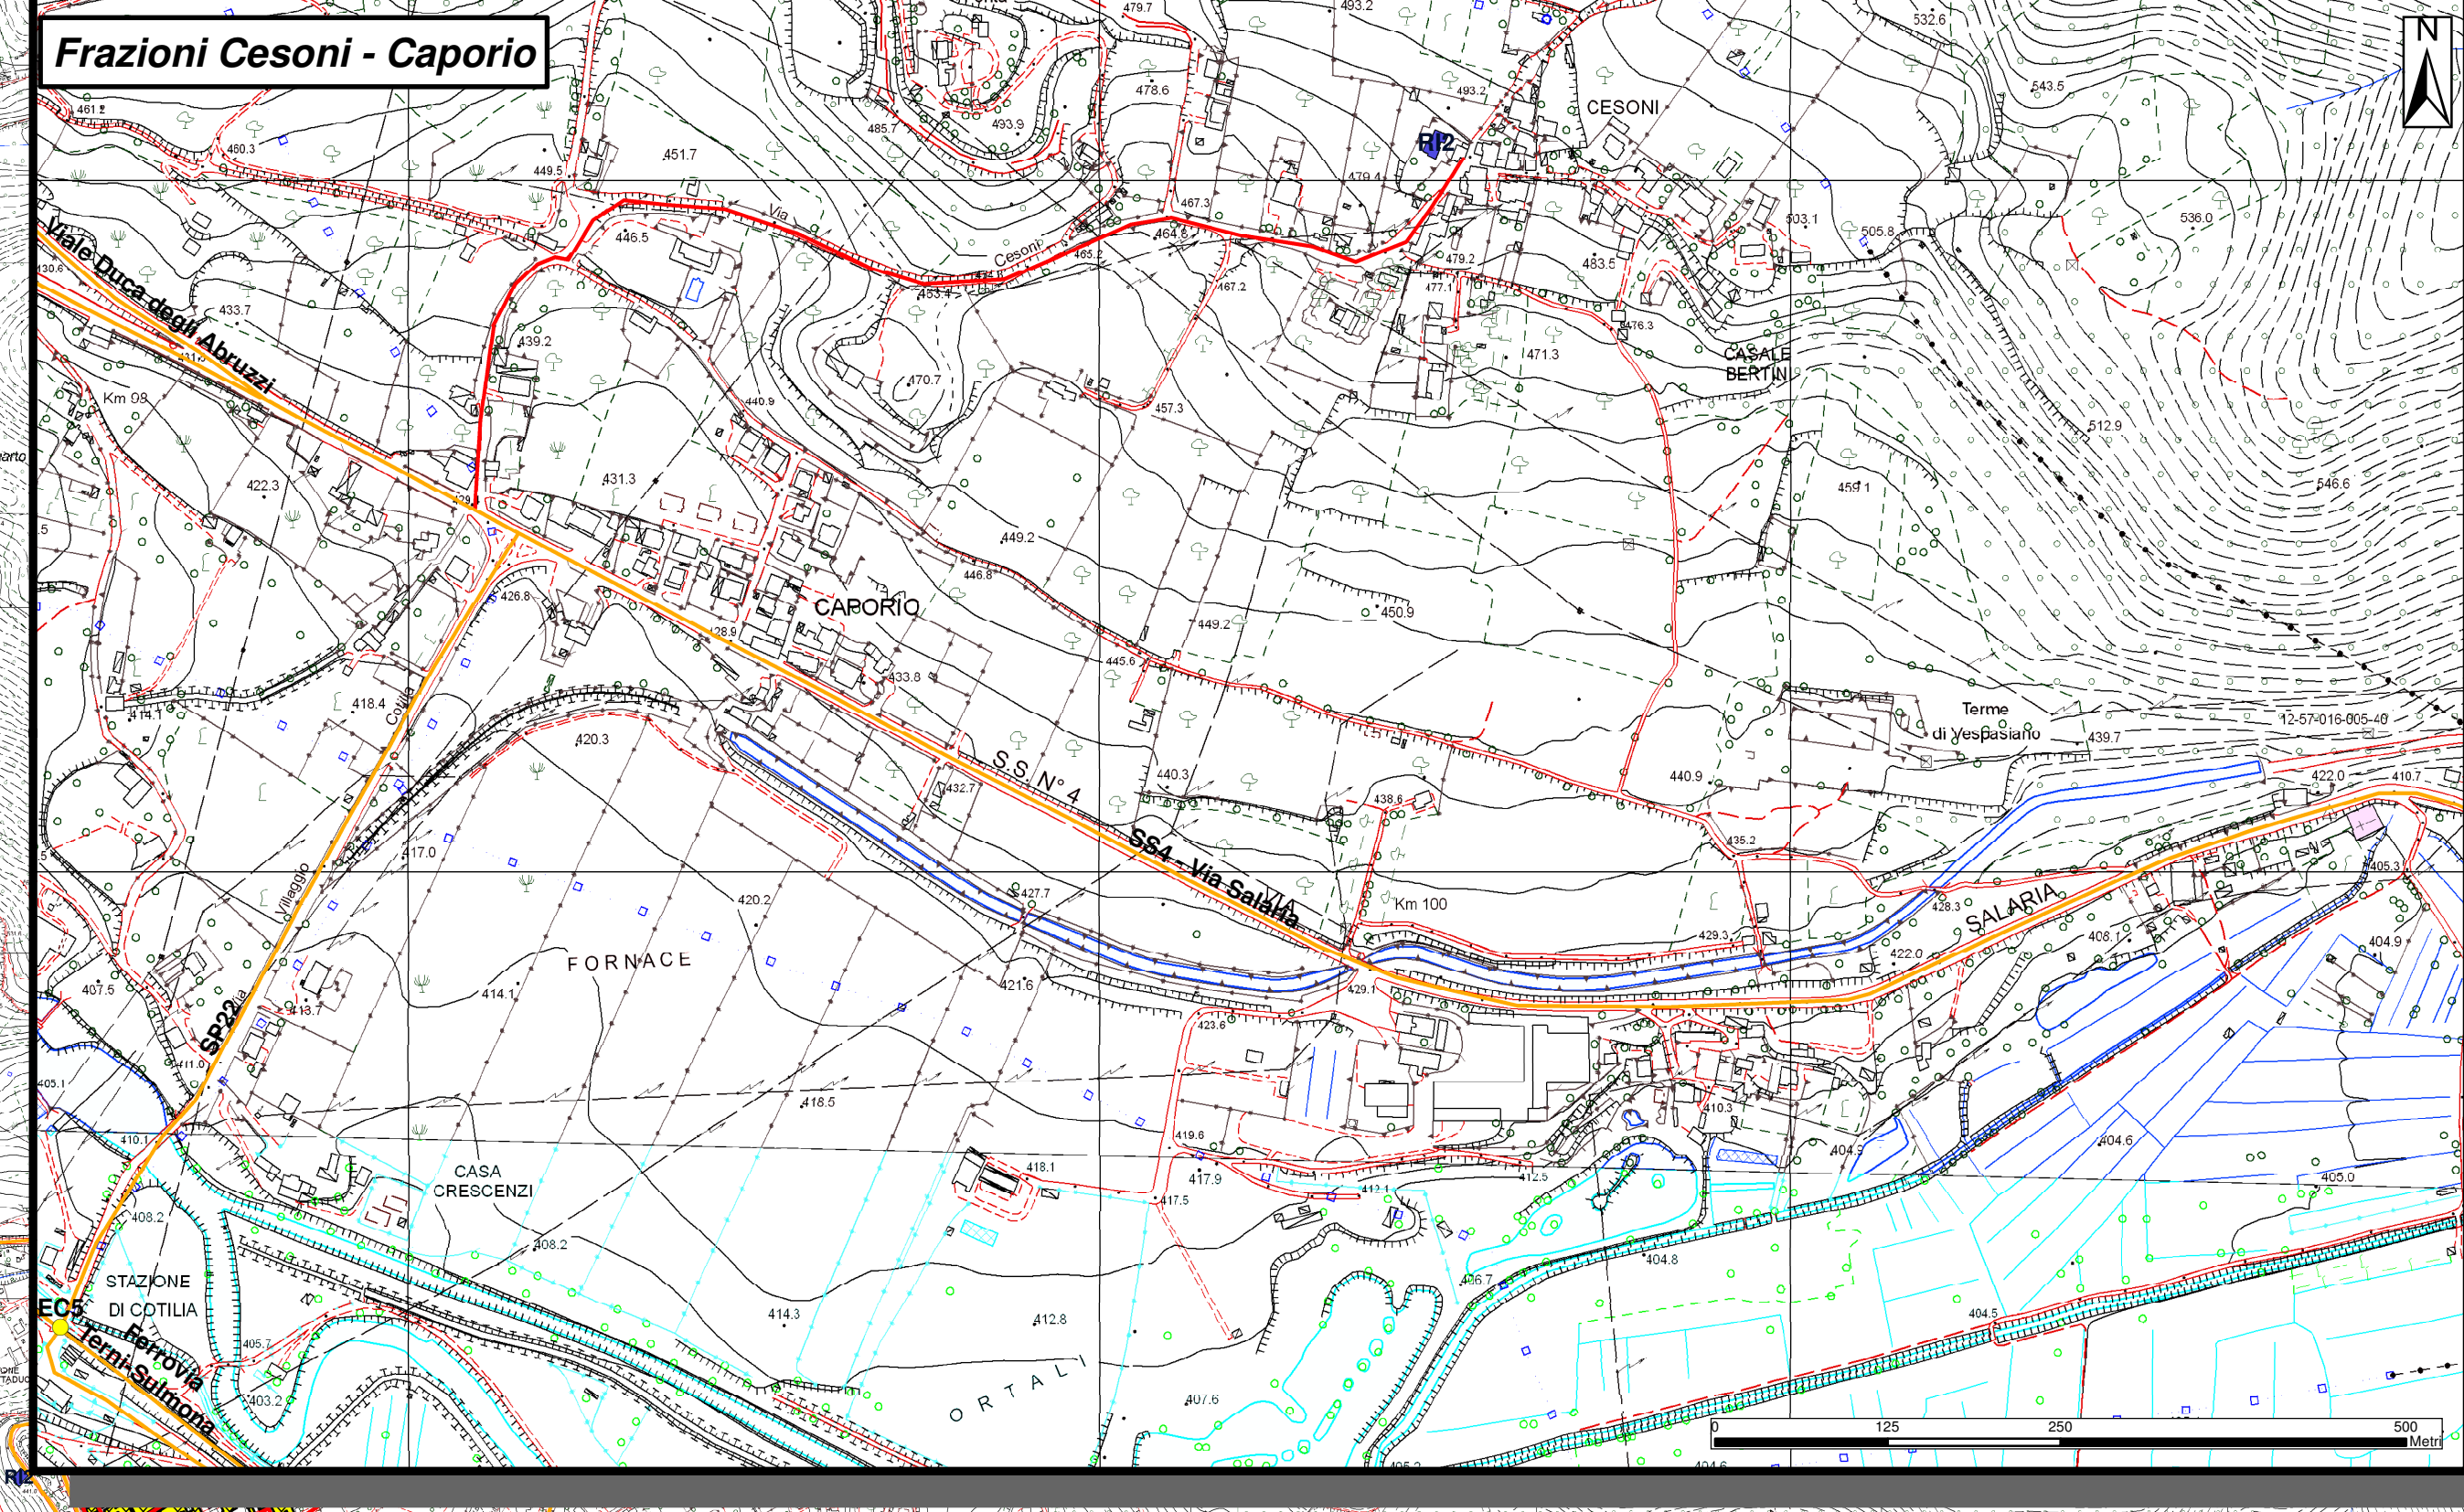

LINEE GUIDA D.C.R. 363/2014 e D.C.R. 415/2015

PIANO DI EMERGENZA COMUNALE CARTA DELLA CONDIZIONE LIMITE DELL'EMERGENZA (CLE) - Tavola B scala 1:10.000

Regione Lazio
Comune di Cittaducale

Regione: Lazio
Soggetto realizzatore: INSDC Istituto Nazionale Superiore Formazione Operativa di Protezione Civile
Data: 30 Novembre 2016

Legenda Codice Provincia:057 Codice Comune: 057016

Are di Emergenza e Strutture Strategiche e Rilevanti ai fini di Protezione Civile

- Area di Attesa per la popolazione (AA)
(Il numero fa riferimento al progressivo delle schede della parte 4° del PEC)
AA1 - Campo Sportivo Via S. Francesco - Via Monte Velino
AA2 - Centro Sportivo Via IV Novembre
- Area di Accoglienza (AR1) - Strutture di Accoglienza
AR1 - Centro Sportivo Via IV Novembre
- Area di Accoglienza (AR2) - Tendoroli
AR2 - Centro Sportivo Via Monte Velino
- Edifici Strategici
ES1 - Municipio (Piazza del Popolo)
ES2 - Polizia Municipale (Corso G. Mazzini,115)
ES3 - Clinica (IRSA Santa Rufina - Via Salaria, km 91,800)
ES4 - Caserma Carabinieri (Via Vittorio Veneto, 2)
ES6 - Scuola sede di COC (Via dell'Agricoltura)
ES8 - Corpo Forestale dello Stato (Via Senesi, 1)
- Edifici Rilevanti
RI1 - Centri commerciali
RI2 - Luoghi di culto
RI3 - Biblioteche
RI4 - Centro congressi
RI9 - Sede Pro-locò
RI10 - Strutture scolastiche non sede di COC
RI11 - Università degli Studi della Tuscia
- Centro Operativo Comunale (COC - Via dell'Agricoltura)

- Limiti Comunali
- Limite comunale di Cittaducale
- Stazioni ferroviarie (ST1)
- Principali Nodi di accesso
- Elementi critici
EC5 - Punti critici per incidenti
- Infrastrutture di connessione
- Infrastrutture di accessibilità
- Edifici interferenti