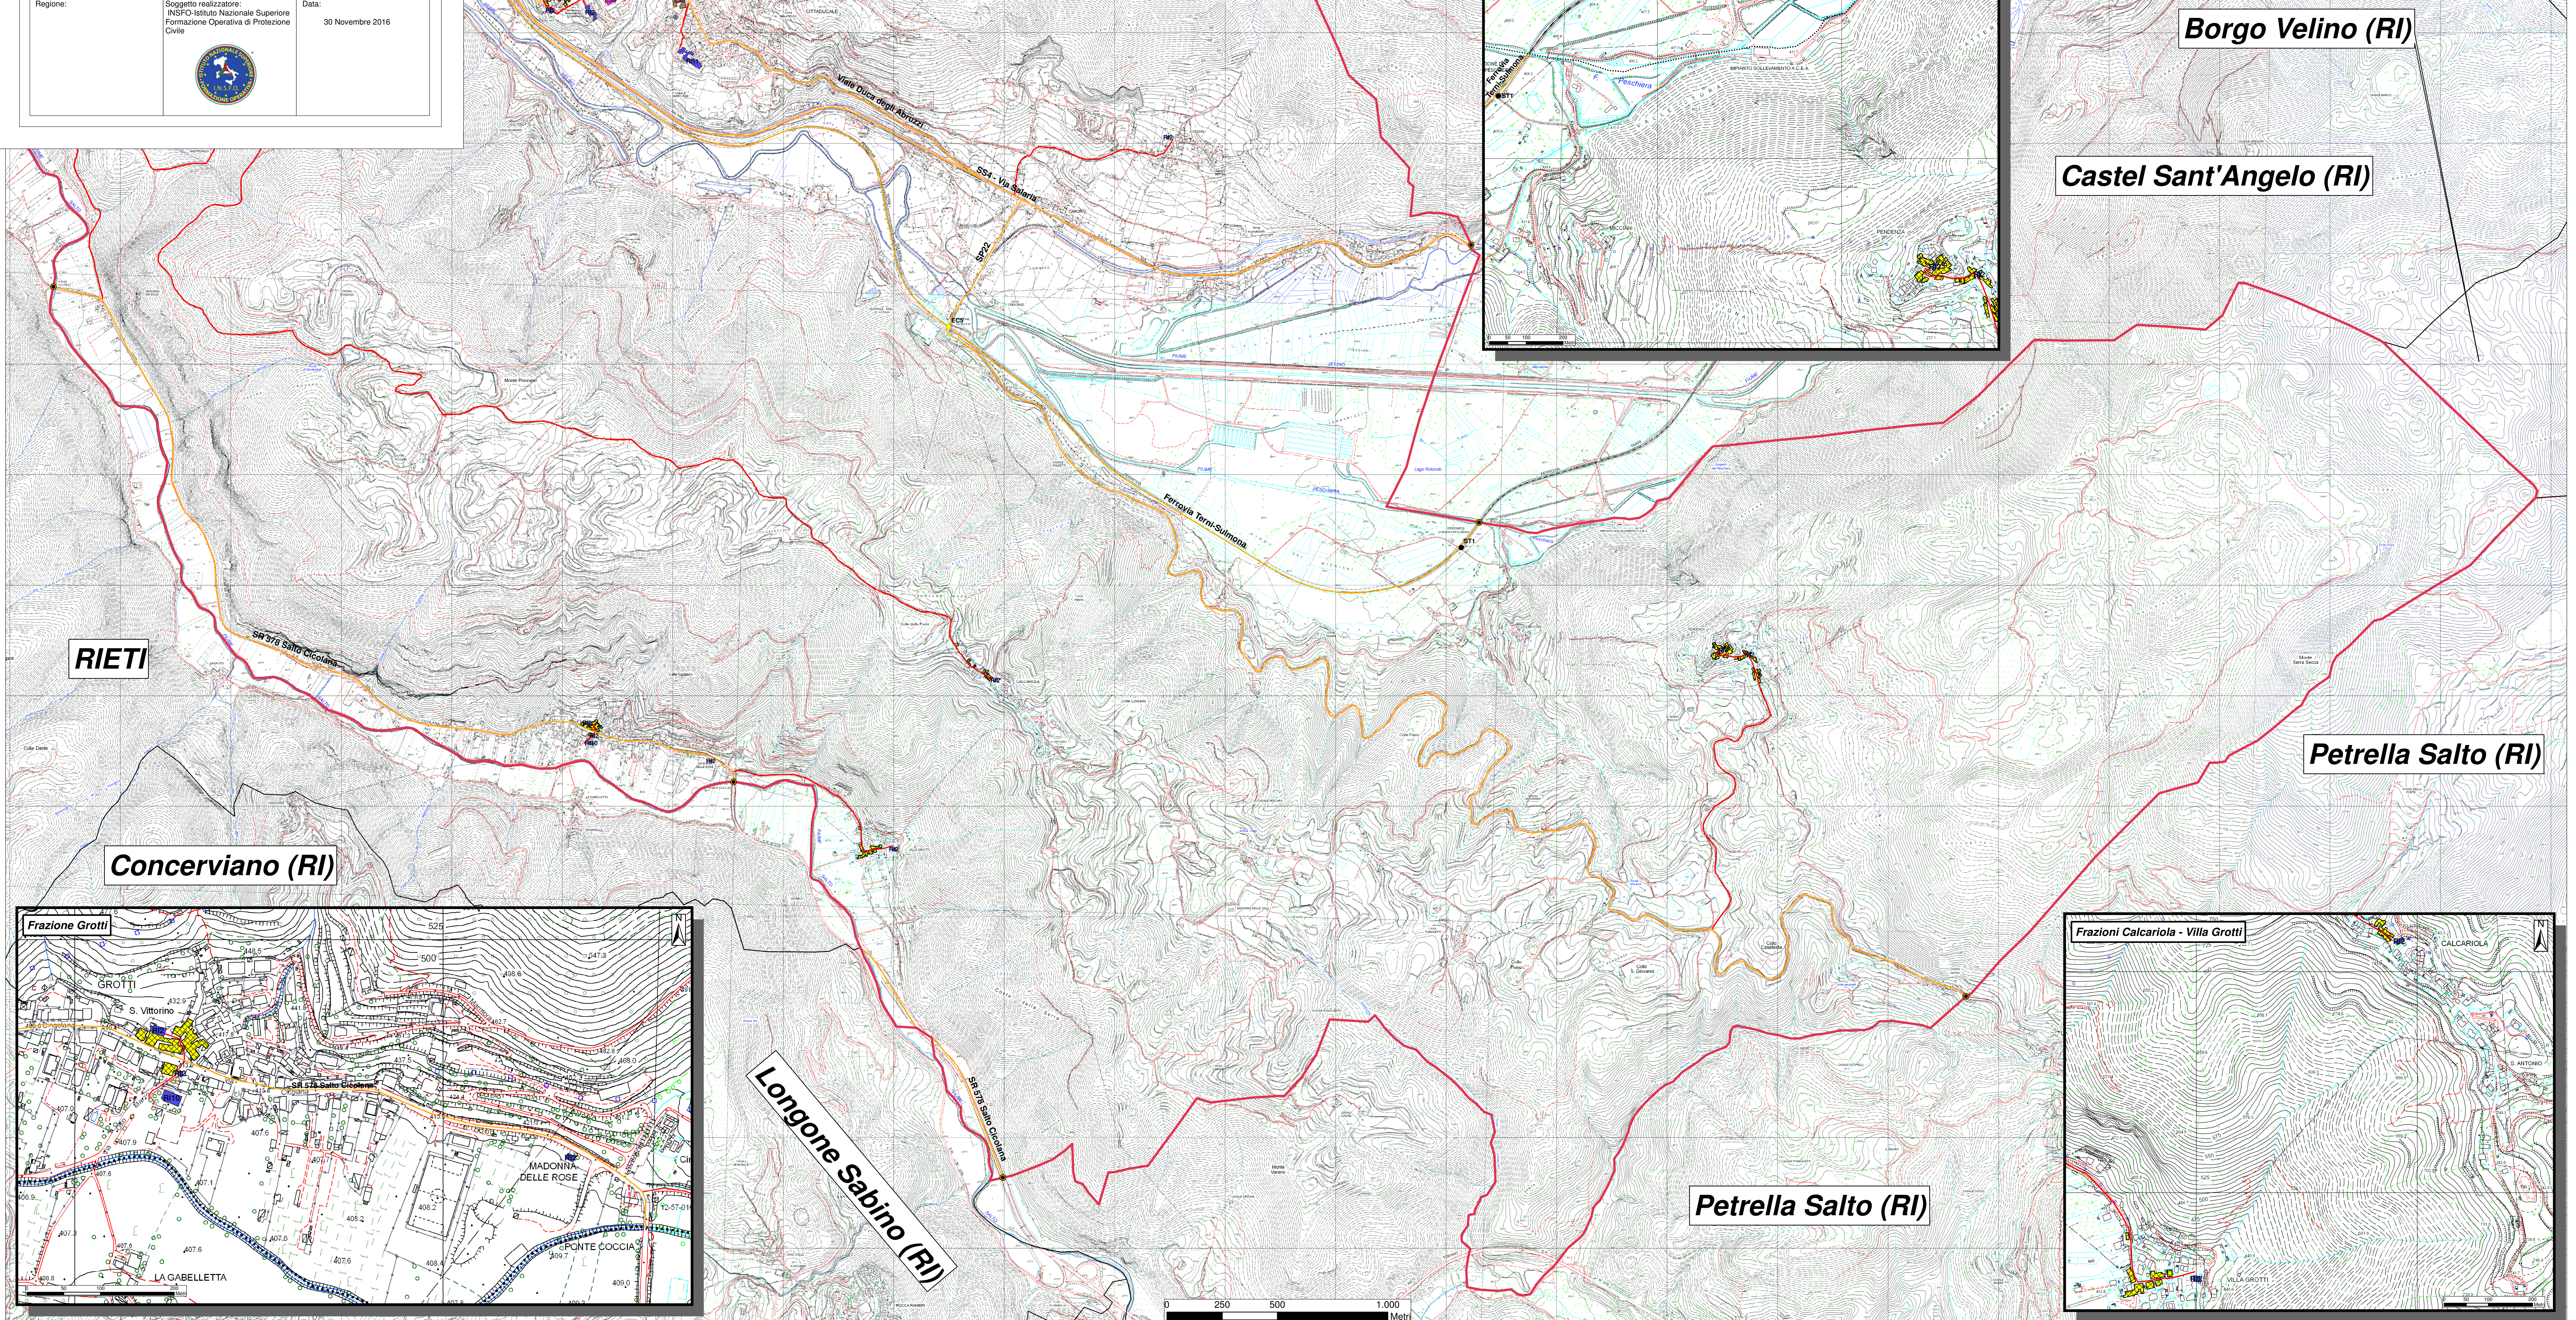

LINEE GUIDA D.C.R. 363/2014 e D.C.R. 415/2015

PIANO DI EMERGENZA COMUNALE CARTA DELLA CONDIZIONE LIMITE DELL'EMERGENZA (CLE) - Tavola B scala 1:10.000

Regione Lazio
Comune di Cittaducale

Regione: Lazio
Soggetto realizzatore: INSDC Istituto Nazionale Superiore Formazione Operativa di Protezione Civile
Data: 30 Novembre 2016

Legenda Codice Provincia:057 Codice Comune: 057016

Are di Emergenza e Strutture Strategiche e Rilevanti ai fini di Protezione Civile

- Area di Attesa per la popolazione (AA)
(Il numero fa riferimento al progressivo delle schede della parte 4° del PEC)
AA1 - Campo Sportivo Via S. Francesco - Via Monte Velino
AA2 - Centro Sportivo Via IV Novembre
- Area di Accoglienza (AR1) - Strutture di Accoglienza
AR1 - Centro Sportivo Via IV Novembre
- Area di Accoglienza (AR2) - Tendoroli
AR2 - Centro Sportivo Via Monte Velino
- Edifici Strategici
ES1 - Municipio (Piazza del Popolo)
ES2 - Polizia Municipale (Corso G. Mazzini,115)
ES3 - Clinica (IRSA Santa Rufina - Via Salaria, km 91,800)
ES4 - Caserma Carabinieri (Via Vittorio Veneto, 2)
ES6 - Scuola sede di COC (Via dell'Agricoltura)
ES8 - Corpo Forestale dello Stato (Via Senesi, 1)
- Edifici Rilevanti
RI1 - Centri commerciali
RI2 - Luoghi di culto
RI3 - Biblioteche
RI4 - Centro congressi
RI9 - Sede Pro-locò
RI10 - Strutture scolastiche non sede di COC
RI11 - Università degli Studi della Tuscia
- Centro Operativo Comunale (COC - Via dell'Agricoltura)

- Limiti Comunali
- Limite comunale di Cittaducale
- Stazioni ferroviarie (ST1)
- Principali Nodi di accesso
- Elementi critici
EC5 - Punti critici per incidenti
- Infrastrutture di connessione
- Infrastrutture di accessibilità
- Edifici interferenti

Base cartografica: CTRN Regione Lazio
Elementi della Sezioni n.: 347160, 357140, 358010
Elementi n.: 347151, 347152, 348132, 348133, 348134, 357031, 357032, 357081, 357084, 358051, 358054

Borgo Velino (RI)