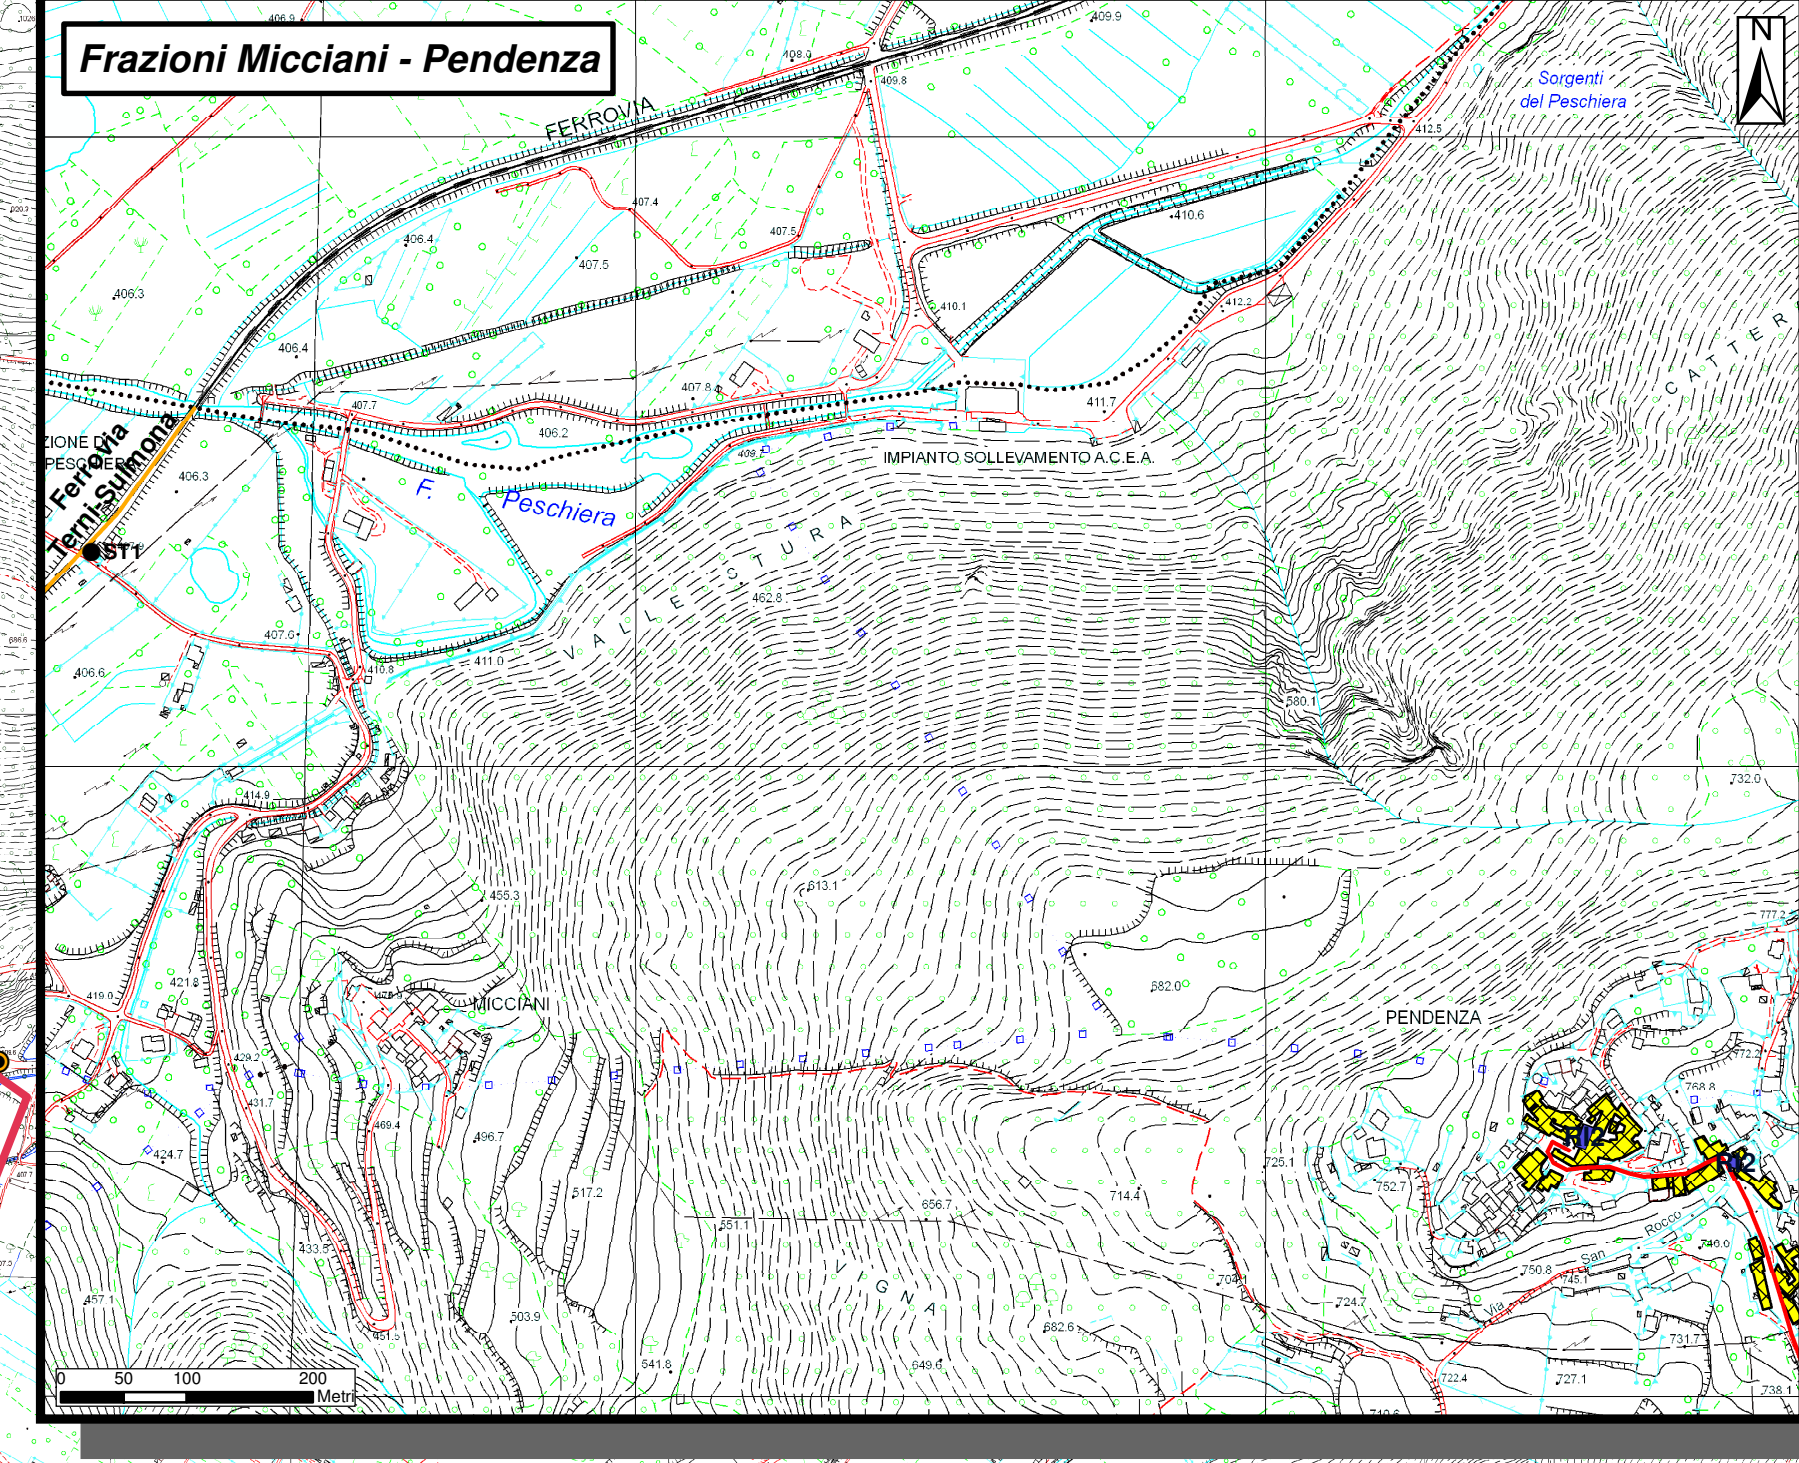

LINEE GUIDA D.C.R. 363/2014 e D.C.R. 415/2015

PIANO DI EMERGENZA COMUNALE CARTA DELLA CONDIZIONE LIMITE DELL'EMERGENZA (CLE) - Tavola B scala 1:10.000

Regione Lazio
Comune di Cittaducale

Regione: Lazio
Soggetto realizzatore: INSDC Istituto Nazionale Superiore Formazione Operativa di Protezione Civile
Data: 30 Novembre 2016

Legenda Codice Provincia:057 Codice Comune: 057016

Are di Emergenza e Strutture Strategiche e Rilevanti ai fini di Protezione Civile

- Area di Attesa per la popolazione (AA)
(Il numero fa riferimento al progressivo delle schede della parte 4° del PEC)
AA1 - Campo Sportivo Via S. Francesco - Via Monte Velino
AA2 - Centro Sportivo Via IV Novembre
- Area di Accoglienza (AR1) - Strutture di Accoglienza
AR1 - Centro Sportivo Via IV Novembre
- Area di Accoglienza (AR2) - Tendoroli
AR2 - Centro Sportivo Via Monte Velino
- Edifici Strategici
ES1 - Municipio (Piazza del Popolo)
ES2 - Polizia Municipale (Corso G. Mazzini,115)
ES3 - Clinica (IRSA Santa Rufina - Via Salaria, km 91,800)
ES4 - Caserma Carabinieri (Via Vittorio Veneto, 2)
ES6 - Scuola sede di COC (Via dell'Agricoltura)
ES8 - Corpo Forestale dello Stato (Via Senesi, 1)
- Edifici Rilevanti
RI1 - Centri commerciali
RI2 - Luoghi di culto
RI3 - Biblioteche
RI4 - Centro congressi
RI9 - Sede Pro-locò
RI10 - Strutture scolastiche non sede di COC
RI11 - Università degli Studi della Tuscia
- Centro Operativo Comunale (COC - Via dell'Agricoltura)

- Limiti Comunali
- Limite comunale di Cittaducale
- Stazioni ferroviarie (ST1)
- Principali Nodi di accesso
- Elementi critici
EC5 - Punti critici per incidenti
- Infrastrutture di connessione
- Infrastrutture di accessibilità
- Edifici interferenti