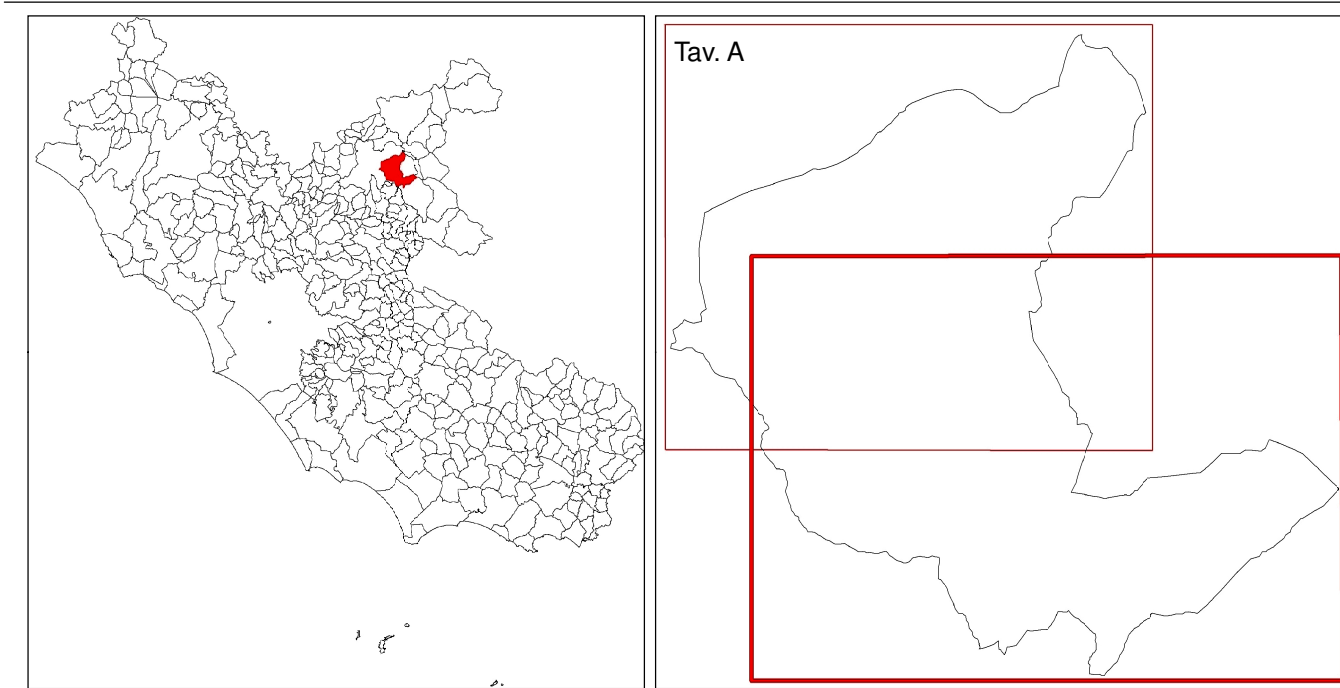

LINEE GUIDA D.C.R. 363/2014 e D.C.R. 415/2015

PIANO DI EMERGENZA COMUNALE CARTA DELLA CONDIZIONE LIMITE DELL'EMERGENZA (CLE) - Tavola B scala 1:10.000

Regione Lazio
Comune di Cittaducale

Regione: Lazio
Soggetto realizzatore: INSDC Istituto Nazionale Superiore Formazione Operativa di Protezione Civile
Data: 30 Novembre 2016

Legenda Codice Provincia:057 Codice Comune: 057016

Are di Emergenza e Strutture Strategiche e Rilevanti ai fini di Protezione Civile

- Area di Attesa per la popolazione (AA)
(Il numero fa riferimento al progressivo delle schede della parte 4° del PEC)
AA1 - Campo Sportivo Via S. Francesco - Via Monte Velino
AA2 - Centro Sportivo Via IV Novembre
- Area di Accoglienza (AR1) - Strutture di Accoglienza
AR1 - Centro Sportivo Via IV Novembre
- Area di Accoglienza (AR2) - Tendoroli
AR2 - Centro Sportivo Via Monte Velino
- Edifici Strategici
ES1 - Municipio (Piazza del Popolo)
ES2 - Polizia Municipale (Corso G. Mazzini,115)
ES3 - Clinica (IRSA Santa Rufina - Via Salaria, km 91,800)
ES4 - Caserma Carabinieri (Via Vittorio Veneto, 2)
ES6 - Scuola sede di COC (Via dell'Agricoltura)
ES8 - Corpo Forestale dello Stato (Via Senesi, 1)
- Edifici Rilevanti
RI1 - Centri commerciali
RI2 - Luoghi di culto
RI3 - Biblioteche
RI4 - Centro congressi
RI9 - Sede Pro-locò
RI10 - Strutture scolastiche non sede di COC
RI11 - Università degli Studi della Tuscia
- Centro Operativo Comunale (COC - Via dell'Agricoltura)

- Limiti Comunali
- Limite comunale di Cittaducale
- Stazioni ferroviarie (ST1)
- Principali Nodi di accesso
- Elementi critici
EC5 - Punti critici per incidenti
- Infrastrutture di connessione
- Infrastrutture di accessibilità
- Edifici interferenti